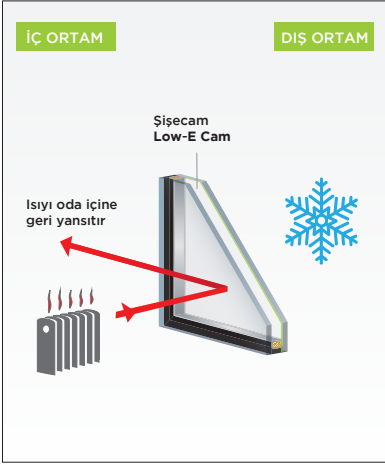

ISICAM® C serisi

SİSTEMLERİ

- İçerideki ısıyı dışarıya kaçmasını engelleyerek sınırlı düzeyde yalıtım ve tasarruf sağlar.

ISICAM® S serisi

SİSTEMLERİ

Yüksek nitelikli ısı kontrol kaplamalı **Şişecam Low-E Cam'lar** ile üretilir. Etkin ısı yalıtımı sağlar.